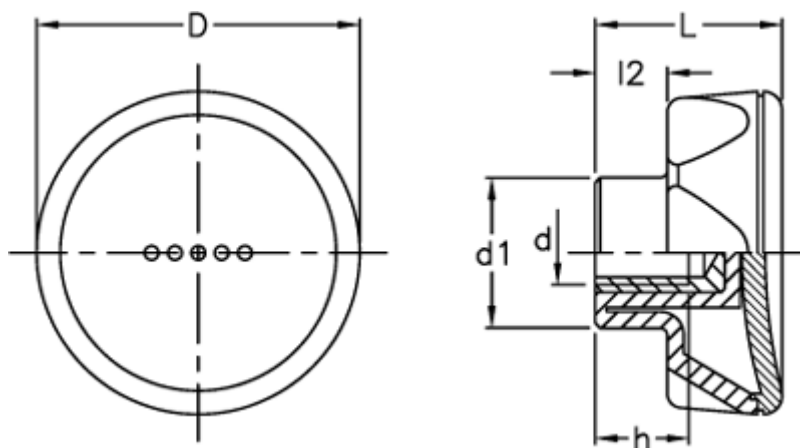

Varenummer: 23052216363
Beskrivelse: E+G Drejeknop
ELK.70-B M12-C3 grå dækkappe

Mål

D	= 70
d1	= 32.5
d 6H	= M12
h	= 17
L	= 35
l2	= 13